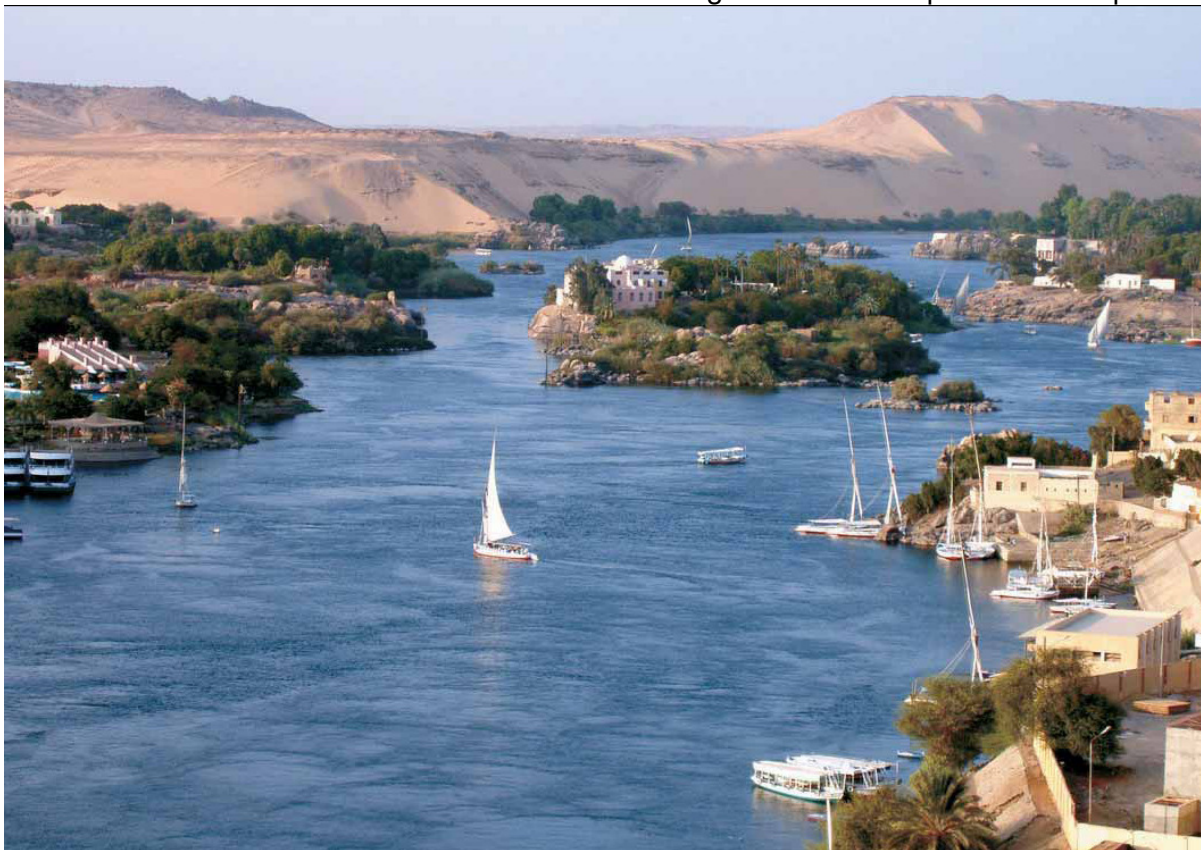

CROCIERA SUL NILO

Tariffe Cral

Tutti i lunedì da Catania con voli EgyptAir
8 giorni / 7 notti in pensione completa

Tariffe per prenotazioni entro il 10 Giugno, da riconfermare oltre tale termine

Crociera ISIDE

7 notti di crociera da Luxor a Luxor
(M/s cat. 5 stelle lusso)

€ 940,00

Crociera HORUS

4 notti di crociera - 3 notti al Cairo
(M/s cat. 5 stelle lusso - Hotel cat. 5 stelle)

€ 997,00

INIZIATIVE SPECIALI

• Escluso periodi alta stagione • Le iniziative non sono cumulabili •